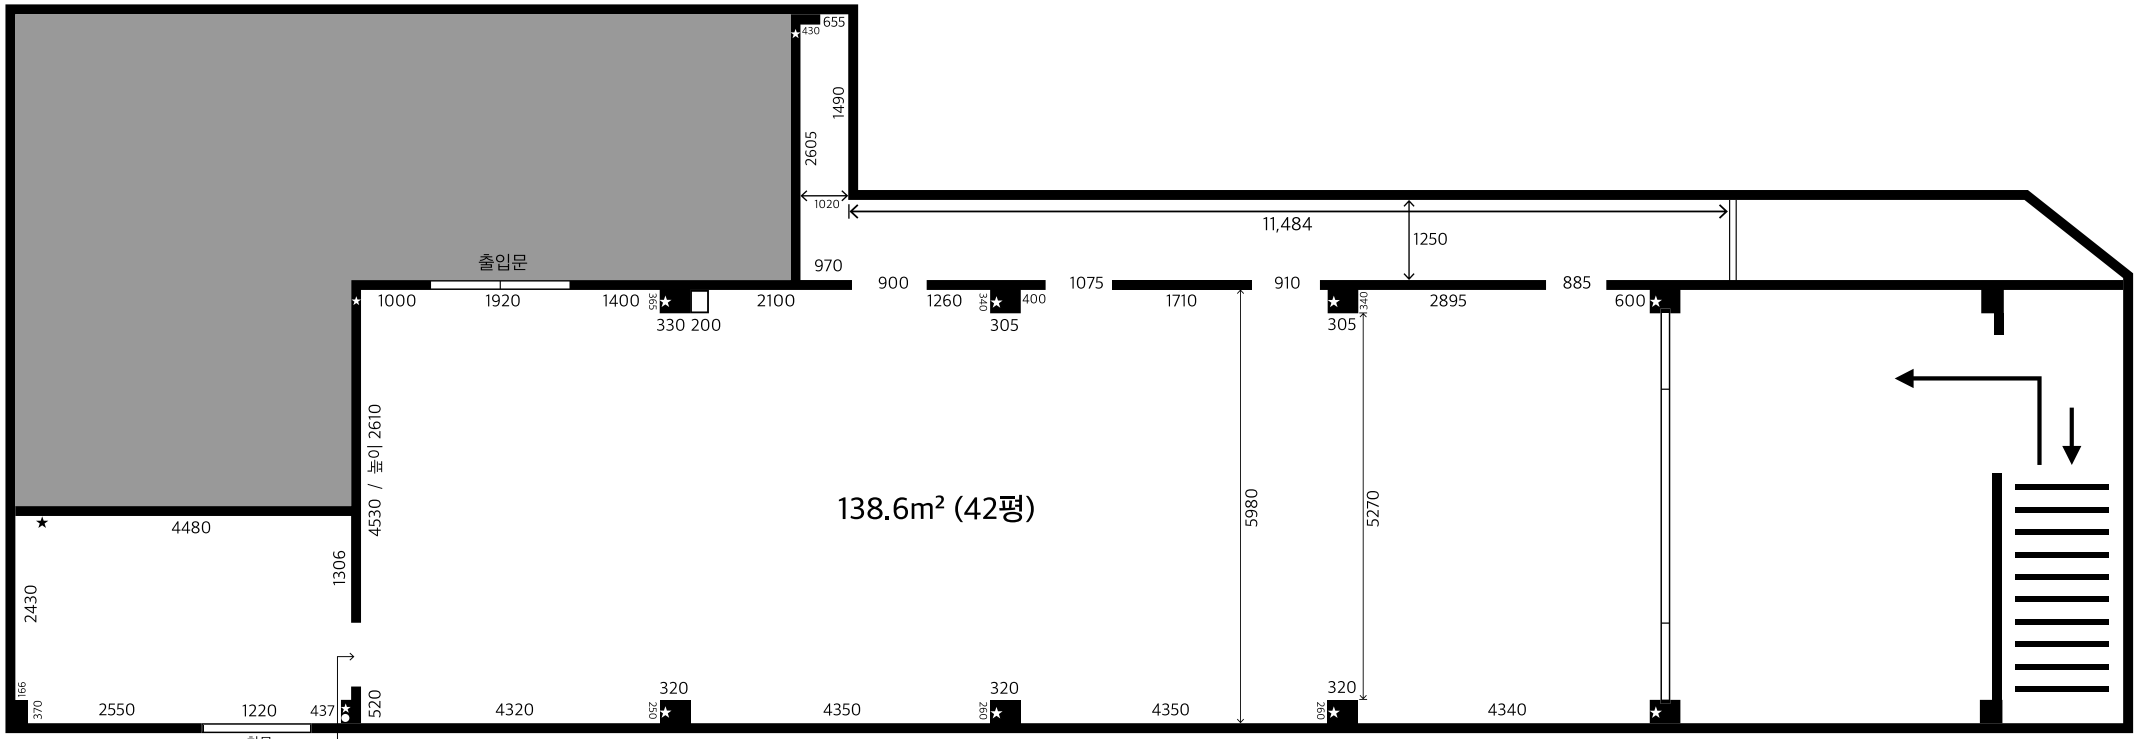

# 2F 아트센터 예술의 시간

18,575 / 높이 2340(흰 벽)+180(검은 몰딩) = 2520

- \* 거리 단위: mm
- \* 스위치: ●
- \* 콘센트: ★