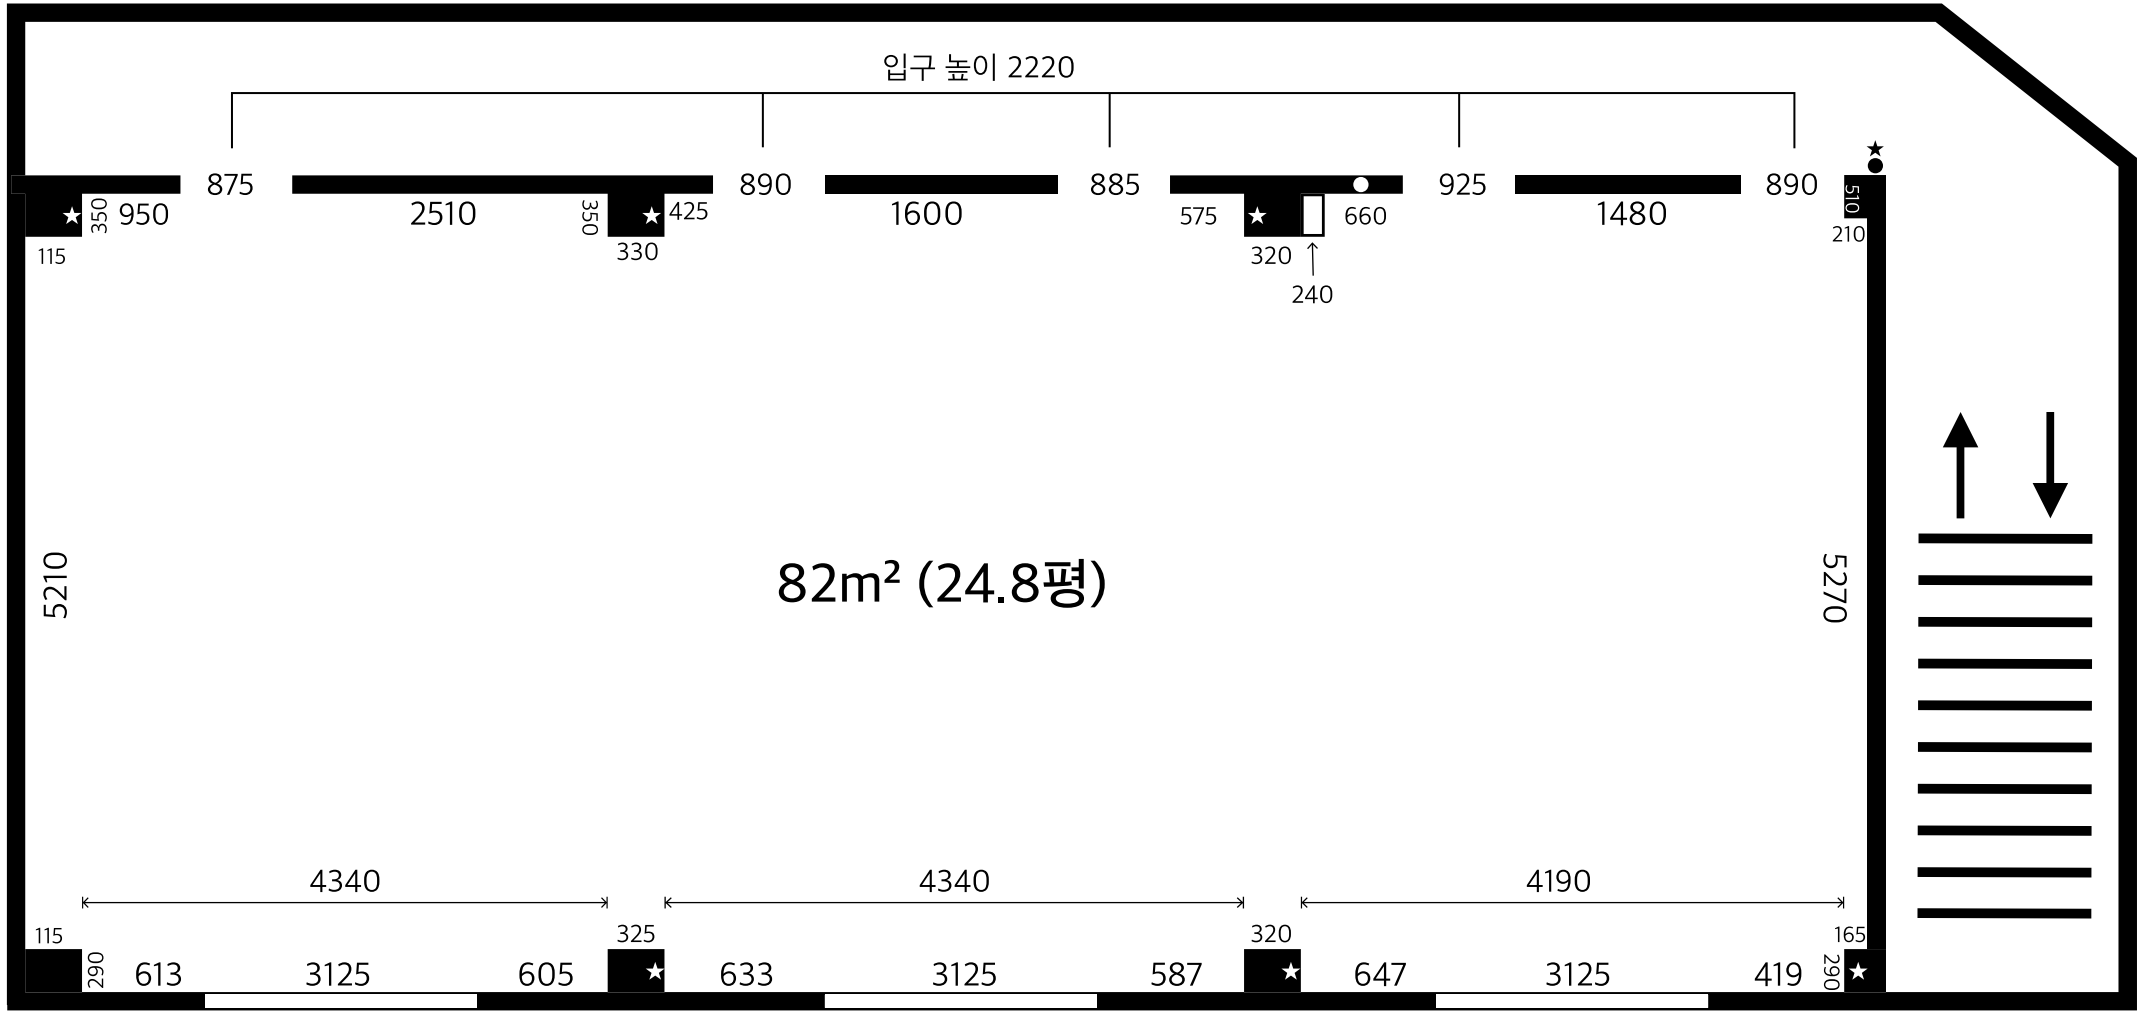

4F 아트센터 예술의 시간

- * 거리 단위: mm
- * 스위치: ●
- * 콘센트: ★